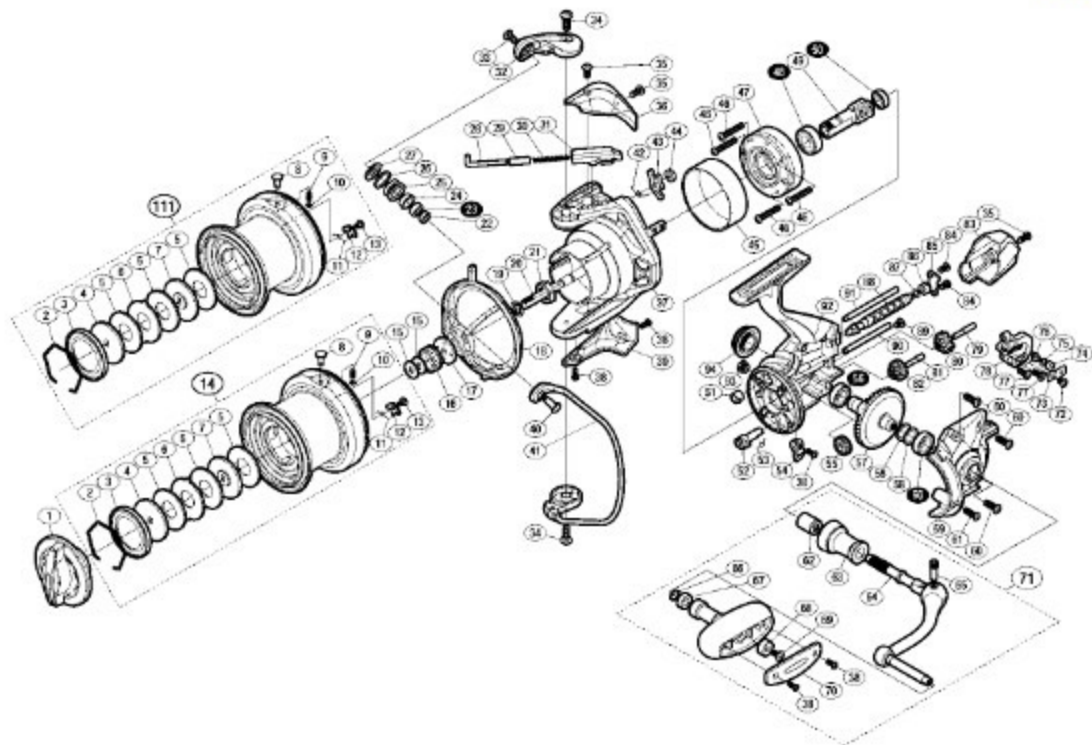

' 14 BULL' S EYE 5080

本体価格(税別):28,400円

Product Code: 03272

※白ヌキ番号はベアリングを示します。

調整座金類に関しましては、必ずしも分解図中の表現と一致しない場合がございますので、ご了承ください。(商品により使用している場合とそうでない場合がございます。)